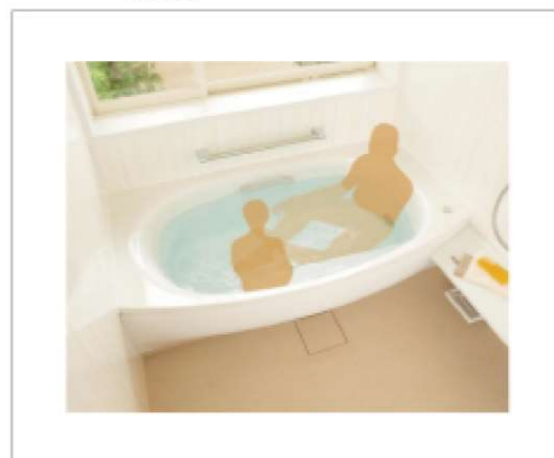

一日の疲れを癒す寛ぎの空間をセレクト

施工例

フォルティウッド

マルキーナグレー

【パネル】
フォルティ
ウッド
施工例

【パネル】
クリアライト
グレー
施工例

クリアライトグレー

壁色： フォルティウッド 壁色： クリアライトグレー 壁色： マルキーナグレー

SYSTEM BATHROOM

sazana

サザナ
1620 サイズ

TOTO

標準仕様詳細はスクロール

三乾王

夏はむし暑い浴室を心地良い風で爽快に、冬のヒヤッとすする寒さはあらかじめ暖めた浴室が解消、雨の日には浴室が乾燥機に早変わりする。
浴室換気暖房乾燥機「三乾王」はスタイルに合わせ様々な機能で快適な生活をかなえます。

魔法びん浴槽

浴槽断熱材と高断熱のふろふたによる断熱構造で、抜群の保温力を発揮。
お湯はり後、4時間以上たっても温かい。パパの帰りを”ほっと”迎えます。
4時間後の温度低下をわずか 2.5℃以内に抑えられます。

ワイド浴槽

美しい弧を描くワイドフォルム。洗い場側にゆったりと張り出したゆとりある形。滑らかな曲線形状のステップはお子様の出入りやちょっとした腰掛けにも便利です。

ウェーブシャワー

水に空気を含ませることで浴び心地はそのままに大幅節水。また、空気を含むことで水の粒が大粒化。満足感のあるたっぷりな「量感」を実現。

ほっカラリ床

従来の床と違い、W断熱クッション層があるので、入った瞬間から心地よく冬場もヒヤッとせず快適です。タイル調の床は、表面に刻まれた溝を伝って水が途切れることなくゆっくり排水され、翌朝にはカラリと乾きます。