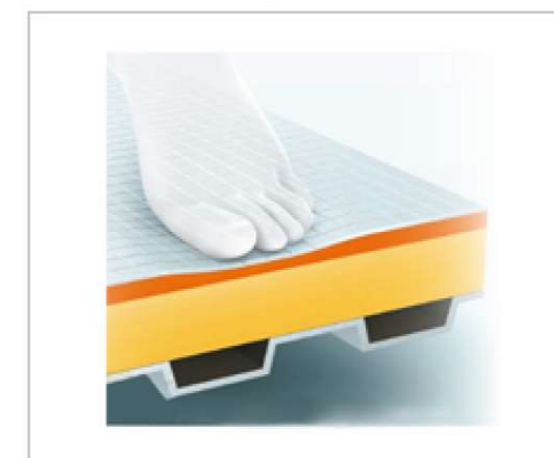

浴槽断熱材と高断熱のふろふたによる断熱構造で、抜群の保温力を発揮。
お湯はり後、4時間以上たっても温かい。パパの帰りを”ほっと”迎えます。
4時間後の温度低下をわずか 2.5℃以内に抑えられます。

ワイド浴槽

美しい弧を描くワイドフォルム。洗い場側にゆったりと張り出したゆとりある形。滑らかな曲線形状のステップはお子様の出入りやちょっとした腰掛けにも便利です。

ウェーブシャワー

水に空気を含ませることで浴び心地はそのままに大幅節水。また、空気を含むことで水の粒が大粒化。満足感のあるたっぷりな「量感」を実現。

ほっカラリ床

従来の床と違い、W断熱クッション層があるので、入った瞬間から心地よく冬場もヒヤッとせず快適です。タイル調の床は、表面に刻まれた溝を伝って水が途切れることなくゆっくり排水され、翌朝にはカラリと乾きます。