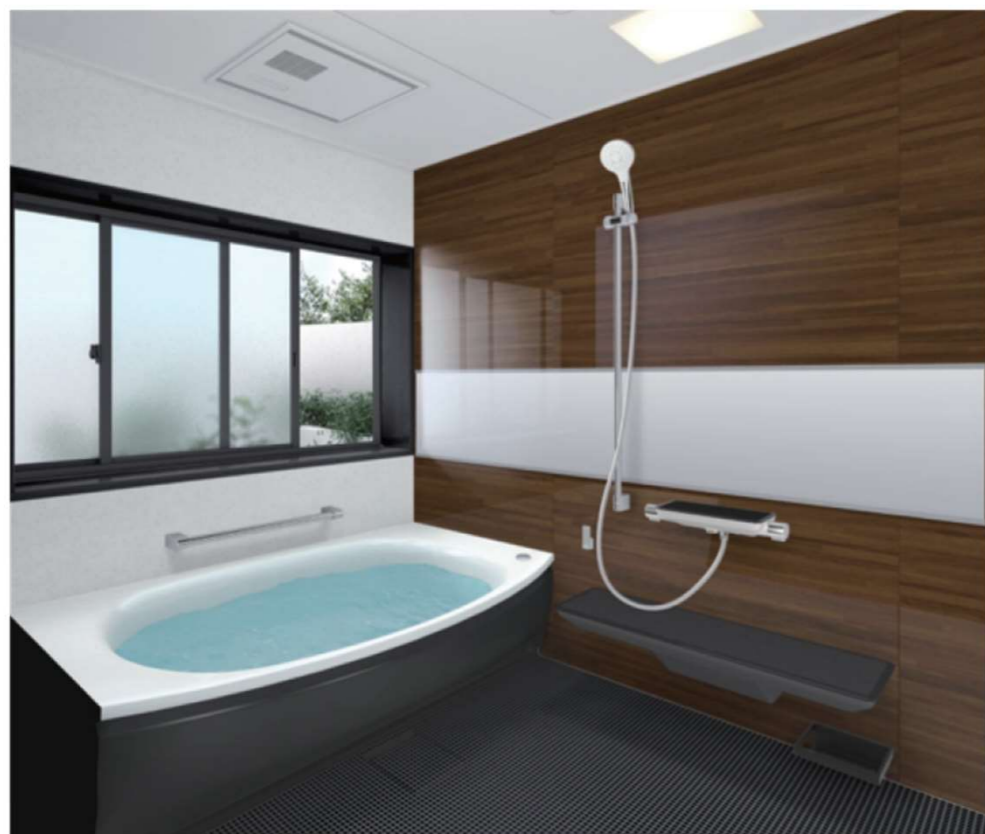

一日の疲れを癒す寛ぎの空間をセレクト

施工例

フォルティウッド

マルキーナグレー

【パネル】
フォルティ
ウッド
施工例

【パネル】
クリアライト
グレー
施工例

クリアライトグレー

壁色： フォルティウッド 壁色： クリアライトグレー 壁色： マルキーナグレー

SYSTEM BATHROOM

sazana

サザナ
1620 サイズ

TOTO

標準仕様詳細はスクロール

三乾王

夏はむし暑い浴室を心地良い風で爽快に、冬のヒヤッとすする寒さはあらかじめ暖めた浴室が解消、雨の日には浴室が乾燥機に早変わりする。
浴室換気暖房乾燥機「三乾王」はスタイルに合わせ様々な機能で快適な生活をかなえます。

魔法びん浴槽

浴槽断熱材と高断熱のふろふたによる断熱構造で、抜群の保温力を発揮。
お湯はり後、4時間以上たっても温かい。パパの帰りを”ほっと”迎えます。
4時間後の温度低下をわずか 2.5℃以内に抑えられます。

ワイド浴槽

美しい弧を描くワイドフォルム。洗い場側にゆったりと張り出したゆとりある形。滑らかな曲線形状のステップはお子様の出入りやちょっとした腰掛けにも便利です。

ウェーブシャワー

水に空気を含ませることで浴び心地はそのままに大幅節水。また、空気を含むことで水の粒が大粒化。満足感のあるたっぷりな「量感」を実現。

ほっカラリ床

従来の床と違い、W断熱クッション層があるので、入った瞬間から心地よく冬場もヒヤッとせず快適です。タイル調の床は、表面に刻まれた溝を伝って水が途切れることなくゆっくり排水され、翌朝にはカラリと乾きます。